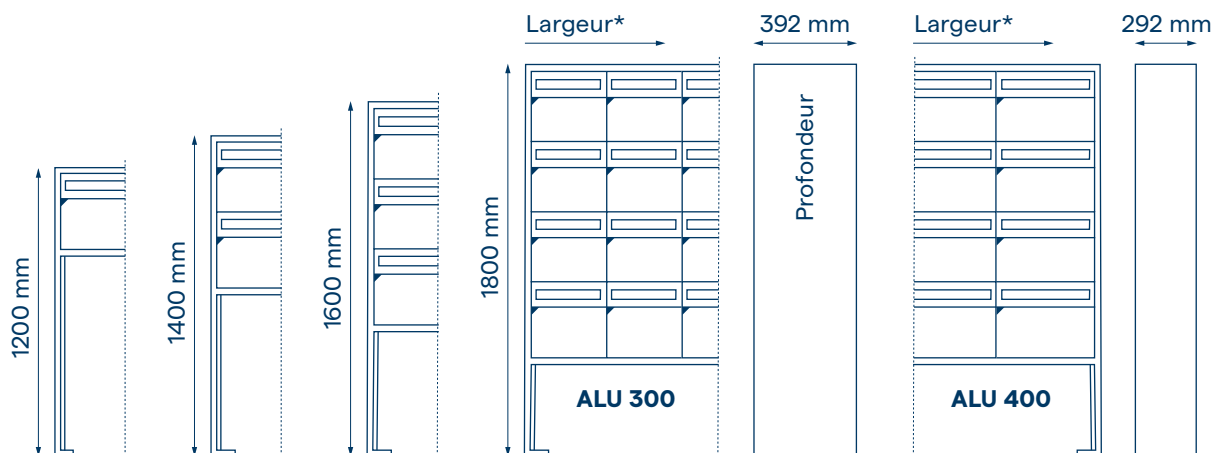

# Table des dimensions Alu 300

		ALU 300 STANDARD									Profondeur 392 mm
HxL		1côté	2côté	3côté	4côté	5côté	6côté	7côté	8côté	9côté	10côté
		315mm	601mm	887mm	1173mm	1459mm	1745mm	2031mm	2317mm	2603mm	2889mm
<b>1sur</b>											
	310mm										
<b>2sur</b>											
	592mm										
<b>3sur</b>											
	874mm										
<b>4sur</b>											
	1156mm										

# Table des dimensions Alu 400

		ALU 400 STANDARD						Profondeur 292 mm
HxL		1côté	2côté	3côté	4côté	5côté	6côté	7côté
		415mm	801mm	1187mm	1573mm	1959mm	2345mm	2731mm
<b>1sur</b>								
	310mm							
<b>2sur</b>								
	592mm							
<b>3sur</b>								
	874mm							
<b>4sur</b>								
	1156mm							

#### ENTRAXE SUPPORTS

**Support latéral rect. 30×60mm** plus 30mm

**Support latéral rect. 40×60mm** plus 40mm

**Support latéral trapézoïdale** plus 50mm

Huber AG • Briefkastenanlagen

Industriering 27 | 4227 Büsserach | huber-ag.ch

# Table des dimensions Prolongation des parois latérales