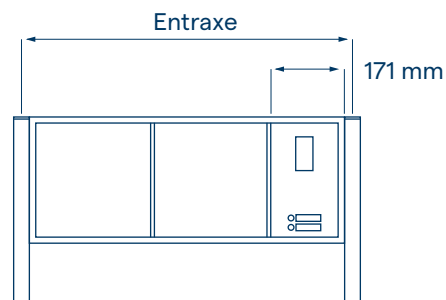

## ENTRAXE SUPPORTS

**Support latéral rect. 30×60mm** plus 30mm

**Support latéral rect. 40×60mm** plus 40mm

**Support latéral trapézoïdale** plus 50mm

Huber AG • Briefkastenanlagen

Industriering 27 | 4227 Büsserach | huber-ag.ch