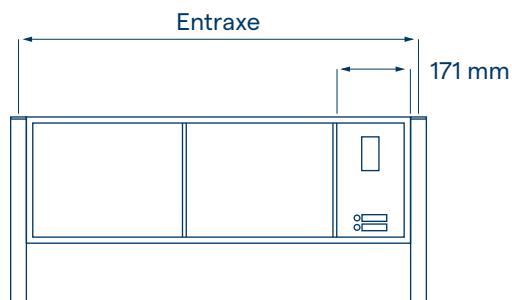

Table des dimensions Alu 400

		ALU 400 STANDARD						Profondeur 292 mm
HxL		1côté	2côté	3côté	4côté	5côté	6côté	7côté
		415mm	801mm	1187mm	1573mm	1959mm	2345mm	2731mm
1sur								
	310mm							
2sur								
	592mm							
3sur								
	874mm							
4sur								
	1156mm							

Largeur avec sonnerie étroite

plus 171mm

		ALU 400 FILIGRANE						Profondeur 300 mm
HxL		1côté	2côté	3côté	4côté	5côté	6côté	7côté
		399mm	785mm	1171mm	1557mm	1943mm	2329mm	2715mm
1sur								
	294mm							
2sur								
	576mm							
3sur								
	858mm							
4sur								
	1140mm							

Largeur avec sonnerie étroite

plus 171mm

ENTRAXE SUPPORTS

Support latéral rect. 30×60mm plus 30mm

Support latéral rect. 40×60mm plus 40mm

Support latéral trapézoïdale plus 50mm

Huber AG • Briefkastenanlagen

Industriering 27 | 4227 Büsserach | huber-ag.ch

Tel. 061 785 90 90 | Fax 061 785 90 91 | info@huber-ag.ch

Huberag