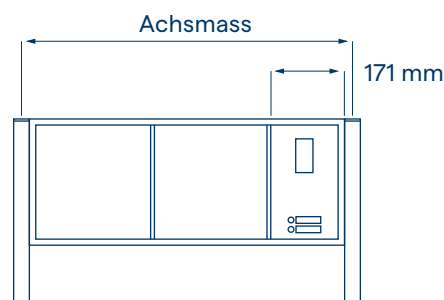

Breite inkl. schmaler Sonnerie

plus 171mm

		ALU 300 FILIGRAN									Tiefe 400 mm
HxB		1neben	2neben	3neben	4neben	5neben	6neben	7neben	8neben	9neben	10neben
		299mm	585mm	871mm	1157mm	1443mm	1729mm	2015mm	2301mm	2587mm	2873mm
1über											
	294mm										
2über											
	576mm										
3über											
	858mm										
4über											
	1140mm										

Breite inkl. schmaler Sonnerie

plus 171mm

ACHSMASSE STÜTZEN

Vierkantseitenstütze 30×60mm plus 30mm

Vierkantseitenstütze 40×80mm plus 40mm

Trapezstütze plus 50mm

Massblatt Alu 400

ALU 400 STANDARD

Tiefe 292 mm

HxB	1neben	2neben	3neben	4neben	5neben	6neben	7neben
	415mm	801mm	1187mm	1573mm	1959mm	2345mm	2731mm
1über							
310mm							
2über							
592mm							
3über							
874mm							
4über							
1156mm							

Breite inkl. schmaler Sonnerie

plus 171mm

ALU 400 FILIGRAN

Tiefe 300 mm

HxB	1neben	2neben	3neben	4neben	5neben	6neben	7neben
	399mm	785mm	1171mm	1557mm	1943mm	2329mm	2715mm
1über							
294mm							
2über							
576mm							
3über							
858mm							
4über							
1140mm							