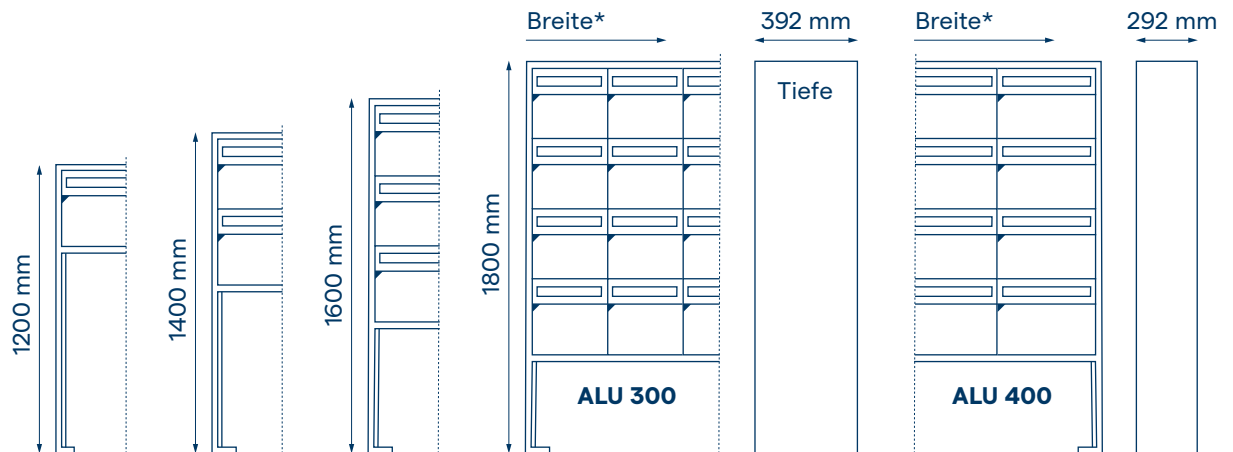

Tiefe 292 mm

HxB	1neben	2neben	3neben	4neben	5neben	6neben	7neben
	415mm	801mm	1187mm	1573mm	1959mm	2345mm	2731mm
1über							
310mm							
2über							
592mm							
3über							
874mm							
4über							
1156mm							

Breite inkl. schmaler Sonnerie

plus 171mm

ALU 400 FILIGRAN

Tiefe 300 mm

HxB	1neben	2neben	3neben	4neben	5neben	6neben	7neben
	399mm	785mm	1171mm	1557mm	1943mm	2329mm	2715mm
1über							
294mm							
2über							
576mm							
3über							
858mm							
4über							
1140mm							

Breite inkl. schmaler Sonnerie

plus 171mm

ACHSMASSE STÜTZEN

Vierkantseitenstütze 30×60mm plus 30mm

Vierkantseitenstütze 40×80mm plus 40mm

Trapezstütze plus 50mm

Huber AG • Briefkastenanlagen

Industriering 27 | 4227 Büsserach | huber-ag.ch

Tel. 061 785 90 90 | Fax 061 785 90 91 | info@huber-ag.ch

Huberag

Massblatt Seitenwandverlängerung

*Breite

	1neben	2neben	3neben	4neben	5neben	6neben	7neben	8neben	9neben	10neben
ALU 300	315mm	601mm	887mm	1173mm	1459mm	1745mm	2031mm	2317mm	2603mm	2889mm
ALU 400	415mm	801mm	1187mm	1573mm	1959mm	2345mm	2731mm			