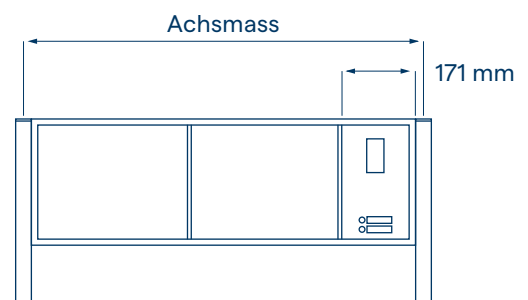

Tiefe 292 mm

HxB	1neben	2neben	3neben	4neben	5neben	6neben	7neben
	415mm	801mm	1187mm	1573mm	1959mm	2345mm	2731mm
1über							
310mm							
2über							
592mm							
3über							
874mm							
4über							
1156mm							

Breite inkl. schmaler Sonnerie

plus 171mm

ALU 400 FILIGRAN

Tiefe 300 mm

HxB	1neben	2neben	3neben	4neben	5neben	6neben	7neben
	399mm	785mm	1171mm	1557mm	1943mm	2329mm	2715mm
1über							
294mm							
2über							
576mm							
3über							
858mm							
4über							
1140mm							

Breite inkl. schmaler Sonnerie

plus 171mm

ACHSMASSE STÜTZEN

Vierkantseitenstütze 30×60mm plus 30mm

Vierkantseitenstütze 40×80mm plus 40mm

Trapezstütze plus 50mm

Huber AG • Briefkastenanlagen

Industriering 27 | 4227 Büsserach | huber-ag.ch

Tel. 061 785 90 90 | Fax 061 785 90 91 | info@huber-ag.ch

Huberag

Massblatt Seitenwandverlängerung

*Breite

	1neben	2neben	3neben	4neben	5neben	6neben	7neben	8neben	9neben	10neben
ALU 300	315mm	601mm	887mm	1173mm	1459mm	1745mm	2031mm	2317mm	2603mm	2889mm
ALU 400	415mm	801mm	1187mm	1573mm	1959mm	2345mm	2731mm			